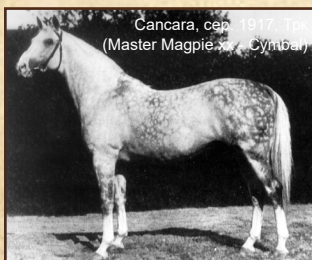

Жеребцы линии Канкара (Cancara)