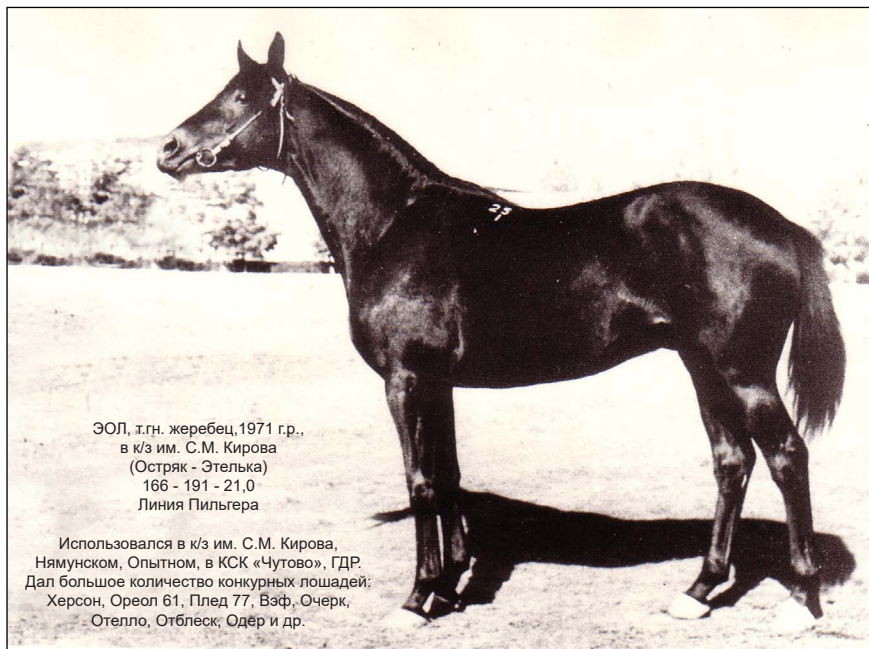

471 Эрбит 10 гн., 1995, АО "Колос" Трк.VII,86	179 Боприт 1 вор., 1983, Крв	111 Блеск 53
	1704 Эсмеральда 3 гн., 1991, АО "Колос"	466 Поза 15
1552 Соната 5 рыж., 1989, АО "Колос" Трк.VII,647	Стрепет 28 ох рыж. 1977, Тер	Стрепет 28 ох
	1001 Острота 39 рыж. 1983, Крв	1026 Эстелия 45
		105 Тополь ох
		359 Соперница ох
		100 Топкий 67 «S»-к
		441 Острица 4